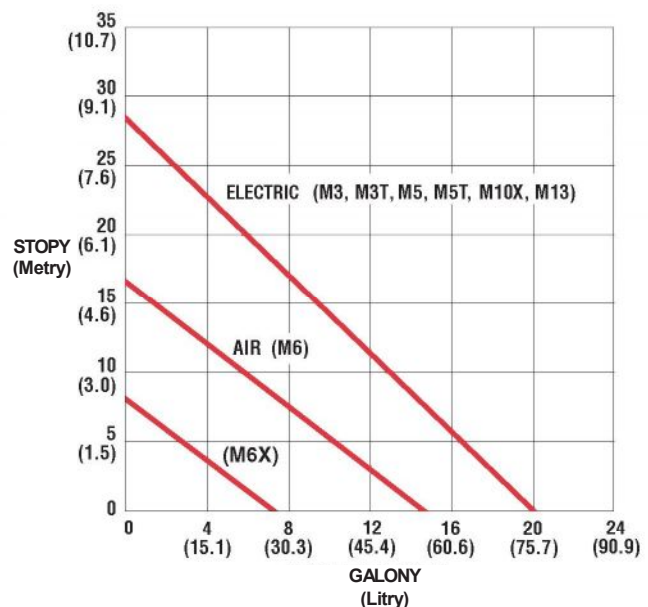

Zalety

- Szczelna konstrukcja.
- Unikalnie zaprojektowana tuba tłoczna.
- Transfer mediów średnio agresywnych i rozpuszczalników.
- Wymienne silniki.
- Tuba wykonana ze stali nierdzewnej.

Wydajności

- Lepkość do 200 cP
- Gęstość do 1.4 ciężaru właściwego.
- Max. temperatura 66°C

ELEKTRYCZNY 50/60 Hz

- 75 l/m

- 9,1 m podnoszenia

PNEUMATYCZNY

- 55 l/m

- 5 m podnoszenia

Specyfikacja Tuby Ssawnej

TBS