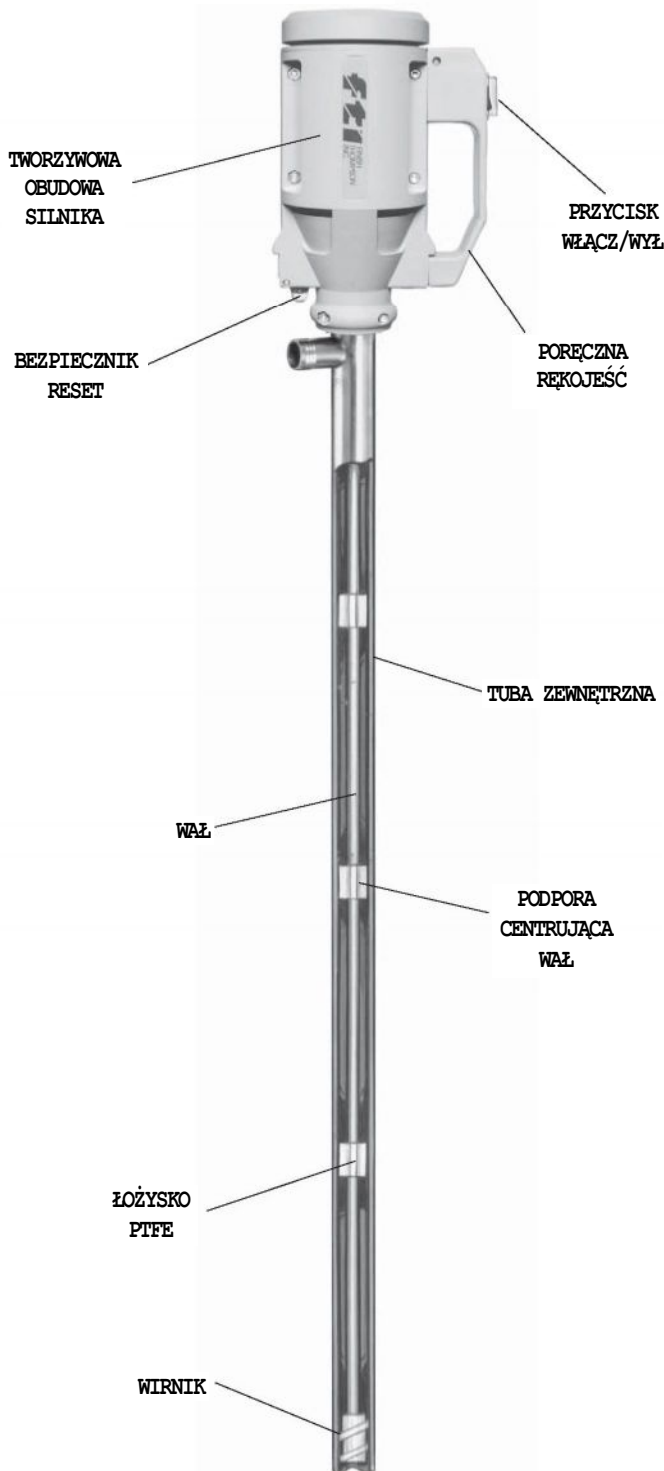

Seria TB

POMPY BECZKOWE

LEKKA I ŚREDNIA LEPKOŚĆ MEDIUM

Pompa serii TB lekka pompa do transferu mediów o średniej lepkości. Finish Thompson zaprojektował ten model, aby dopasować do zbiorników o mniejszych otworach.

Zalety

- Szczelna konstrukcja.
- Unikalnie zaprojektowana tuba tłoczna.
- Transfer mediów średnio agresywnych i rozpuszczalników.
- Wymienne silniki.
- Tuba wykonana ze stali nierdzewnej.

Wydajności

- Lepkość do 200 cP
- Gęstość do 1.4 ciężaru właściwego.
- Max. temperatura 66°C

ELEKTRYCZNY 50/60 Hz

- 75 l/m

- 9,1 m podnoszenia

PNEUMATYCZNY

- 55 l/m

- 5 m podnoszenia

Specyfikacja Tuby Ssawnej

TBS

Model	Tuba			uszczelnienie	wałek	elastomery	Wymagana średnica węża	
	Material	Średnica	Długość					
			cal					cm
TBS	316 Stainless Steel	1-1/2" (3.8 cm)	40	102	Graphite Filled PTFE	316 Stainless Steel	PTFE	1"